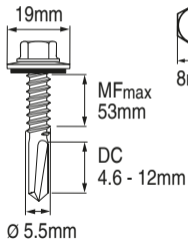

S-MD 65 S 5.5 x 82

290686

Rostfrei / Inox / Stainless A2

2056973