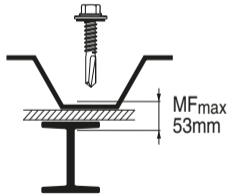

S-MD 65 S 5.5 x 82

290686

Rostfrei / Inox / Stainless A2

2056973