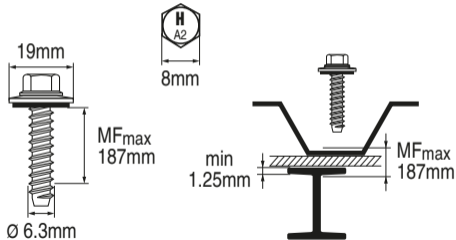

# S-MP 64S 6.3x200

# 403183

Rostfrei / Inox / Stainless A2

2081892