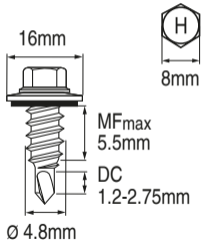

S-MD 51Z 4.8x19

219032

Verzinkt / Zingué / Zinc

2081105