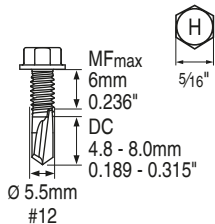

# S-MD12-24x7/8" HWH4 M9 # 2204312

Verzinkt / Zingué / Zinc

2214677