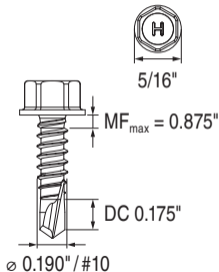

S-MD10-16×1-1/4 HWH3

#2099040

Zinc / Zingú / Galvanizado

2099096-01.2024